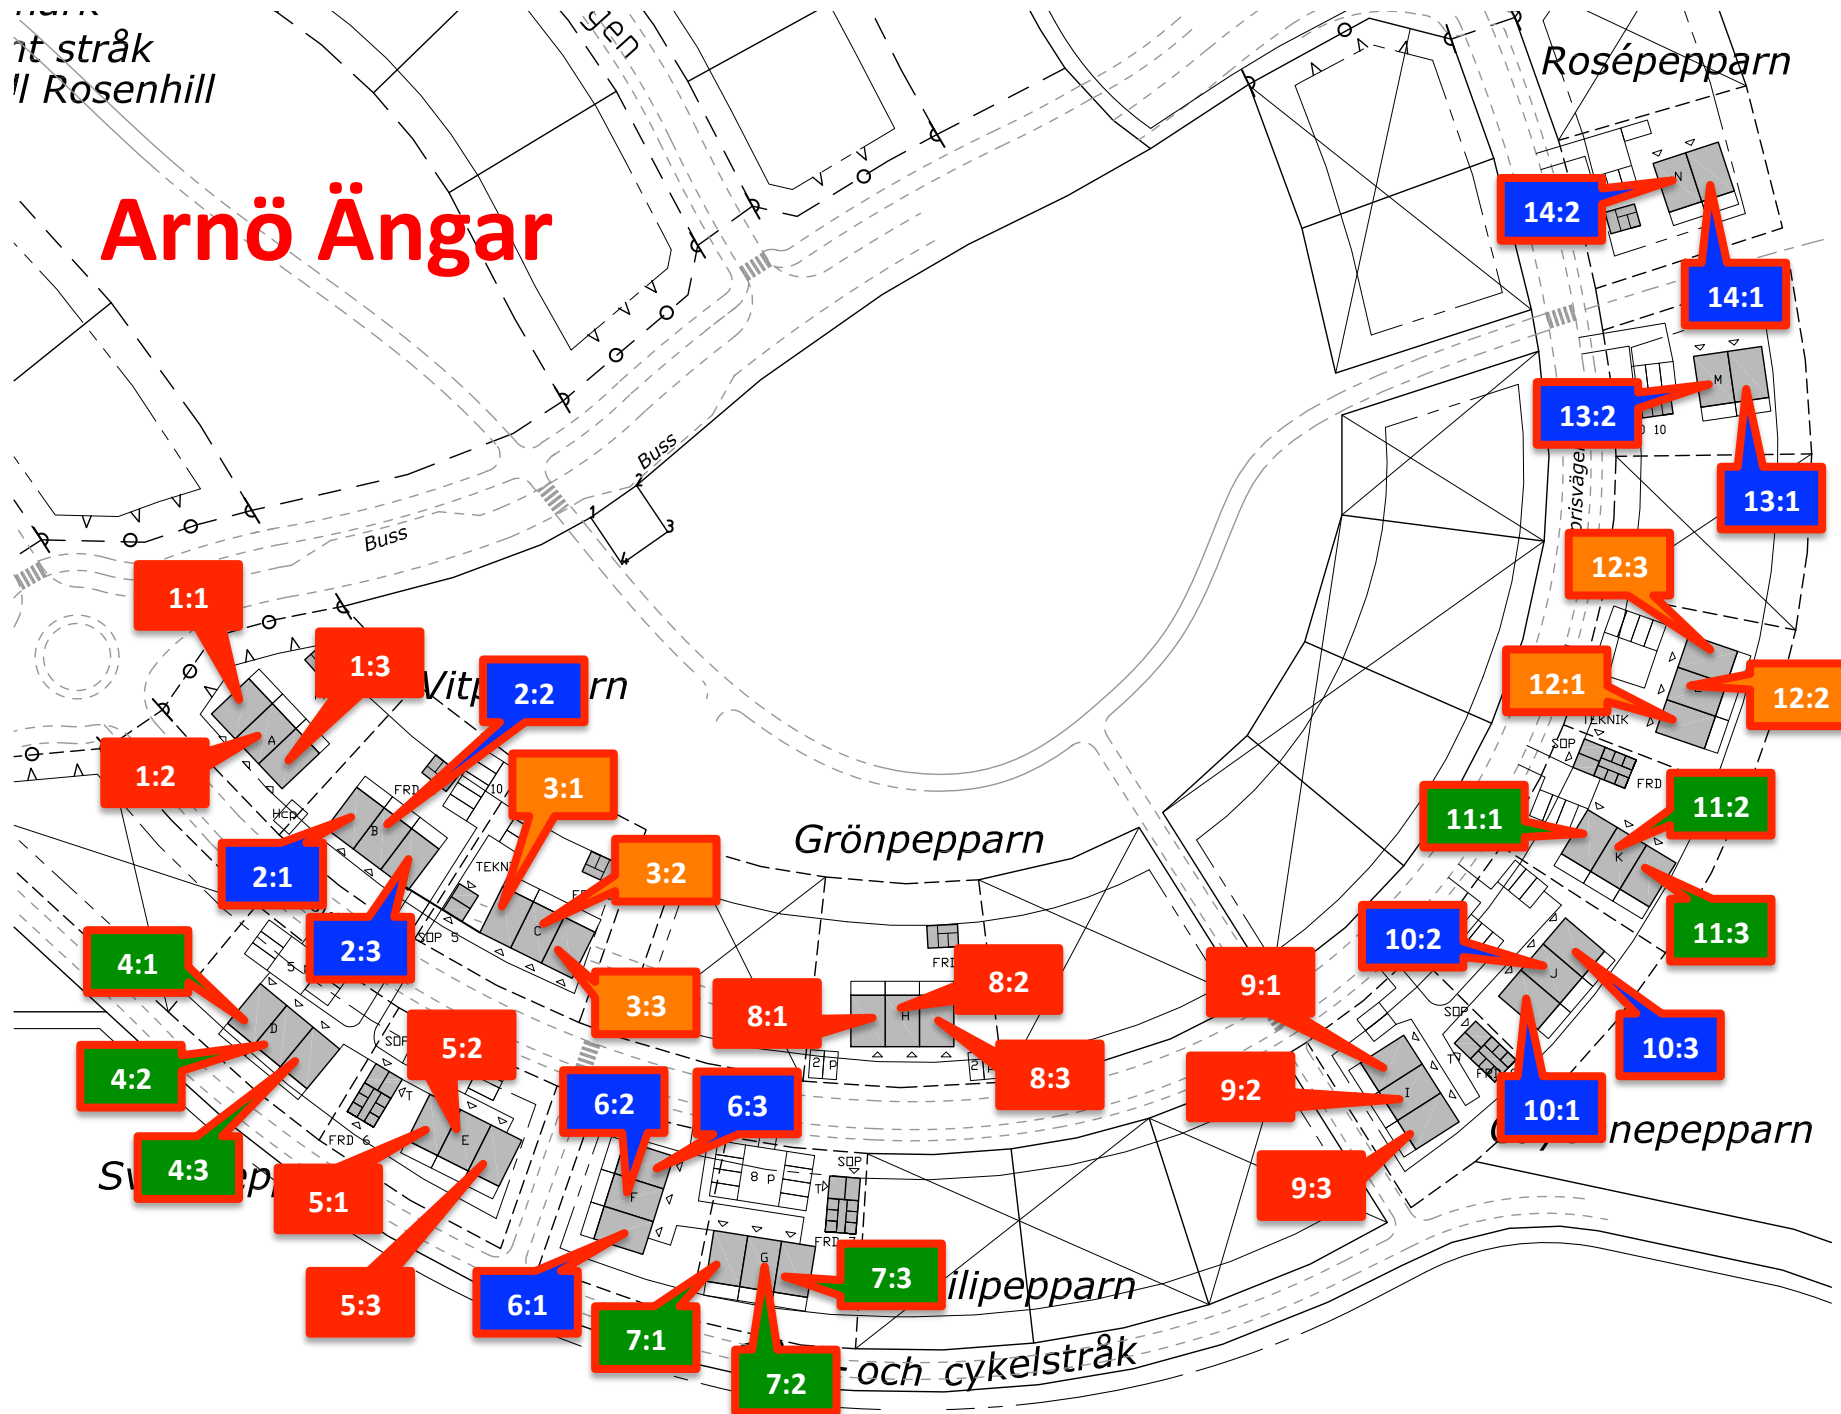

nt stråk
|| Rosenhill

Arnö Ängar

Rosépepparn

MÄTT

TOMT

F

4

2